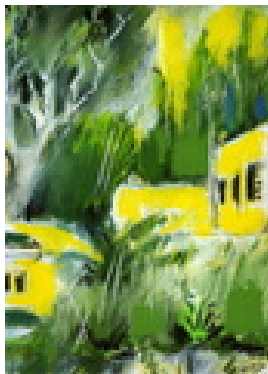

Permalink: <https://www.werkdatenbank.de/documents/obj/wdb_99013791>
Bildrechte: © Bonss, Fritz
Inhaber:in der Rechte an der Abbildung:
Bonss, Fritz, RV-FZ-PA

Bonss, Fritz
Villa in Hammamet

2014

Gemälde, Zeichnung, Malerei
Papier, Pastellkreide
Pastell

61 x 43 cm (Bildmaß)

Werkverzeichnisnummer: **2014-001**

Provenienz: Eigentümer: im Besitz Künstler:in