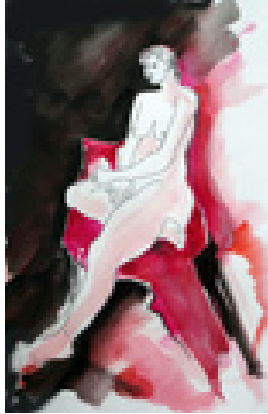

Permalink: <https://www.werkdatenbank.de/documents/obj/wdb_99014255>
Bildrechte: © Bonss, Fritz
Inhaber:in der Rechte an der Abbildung:
Bonss, Fritz, RV-FZ-PA

Bonss, Fritz
Akt in Rot

2010

Gemälde, Malerei
Papier, Aquarellfarbe
Aquarell

37 x 28 cm (Bildmaß)

Werkverzeichnisnummer: **2010-001**

Provenienz: Eigentümer: im Besitz Künstler:in

Permalink: <https://www.werkdatenbank.de/documents/obj/wdb_99013784>
Bildrechte: © Bonss, Fritz
Inhaber:in der Rechte an der Abbildung:
Bonss, Fritz, RV-FZ-PA

Bonss, Fritz
In Erwartung auf Frühling

2012

Zeichnung, Zeichnung
Papier, Bleistift, Graphit
Bleistiftzeichnung

36 x 54 cm (Bildmaß)

Werkverzeichnisnummer: **2012-001**

Provenienz: Eigentümer: im Besitz Künstler:in