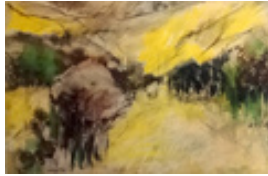

Bonss, Fritz
Weiden in Rappin

2014

Zeichnung, Zeichnung
Papier, Kohle
Kohlezeichnung

28 x 40 cm (Bildmaß)

Werkverzeichnisnummer: **2014-002**

Provenienz: Eigentümer: im Besitz Künstler:in

Permalink: https://www.werkdatenbank.de/documents/obj/wdb_99014124
Bildrechte: © Bonss, Fritz
Inhaber:in der Rechte an der Abbildung:
Bonss, Fritz, RV-FZ-PA