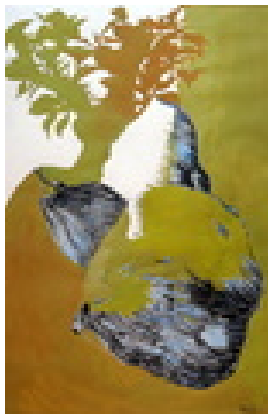

Permalink: <https://www.werkdatenbank.de/documents/obj/wdb_99012729>
Bildrechte: © Bonss, Fritz
Inhaber:in der Rechte an der Abbildung:
Bonss, Fritz, RV-FZ-PA

Bonss, Fritz
Aufgeproppt

2020

Gemälde, Zeichnung, Malerei
Papier, Farbstift, Bleistift
Mischtechnik, Acrylmalerei

55 x 36 cm (Blattmaß)

Werkverzeichnisnummer: **2020-001**

Provenienz: Eigentümer: im Besitz Künstler:in